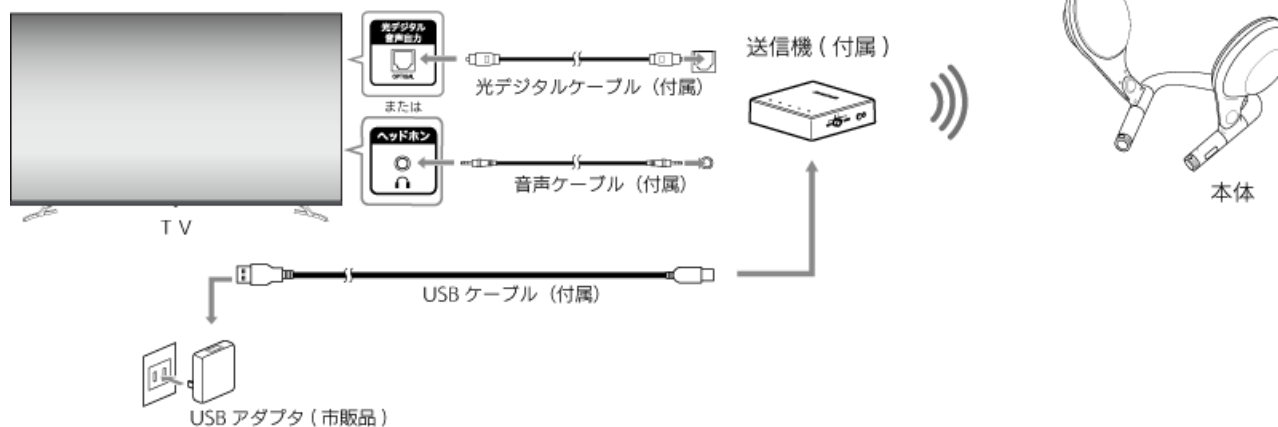

ネックバンド部分はエラストマー素材で柔軟性を持たせており、装着中のみならず、装着時と取り外しも容易。

『ButterflyAudio™』の Bluetooth®性能

専用の Bluetooth 送信機を付属。

遅延の少ない Qualcomm® aptX™ Low Latency 対応。

有線のような安定感の高い接続で音切れのストレスや遅延速度の遅さからも開放されます。

テレビとの接続例

製品本体

スピーカー: $\phi 100\text{mm} \times 2$

充電電池: リチウムイオン充電電池

充電時間: 約 2 時間※連続再生時間 約 20 時間 再生環境により異なる

電源: USB DC 5V / 500mA

サイズ: 330mm $\times$ 190mm $\times$ 180mm (幅 $\times$ 高さ $\times$ 奥行)

質量: 360g